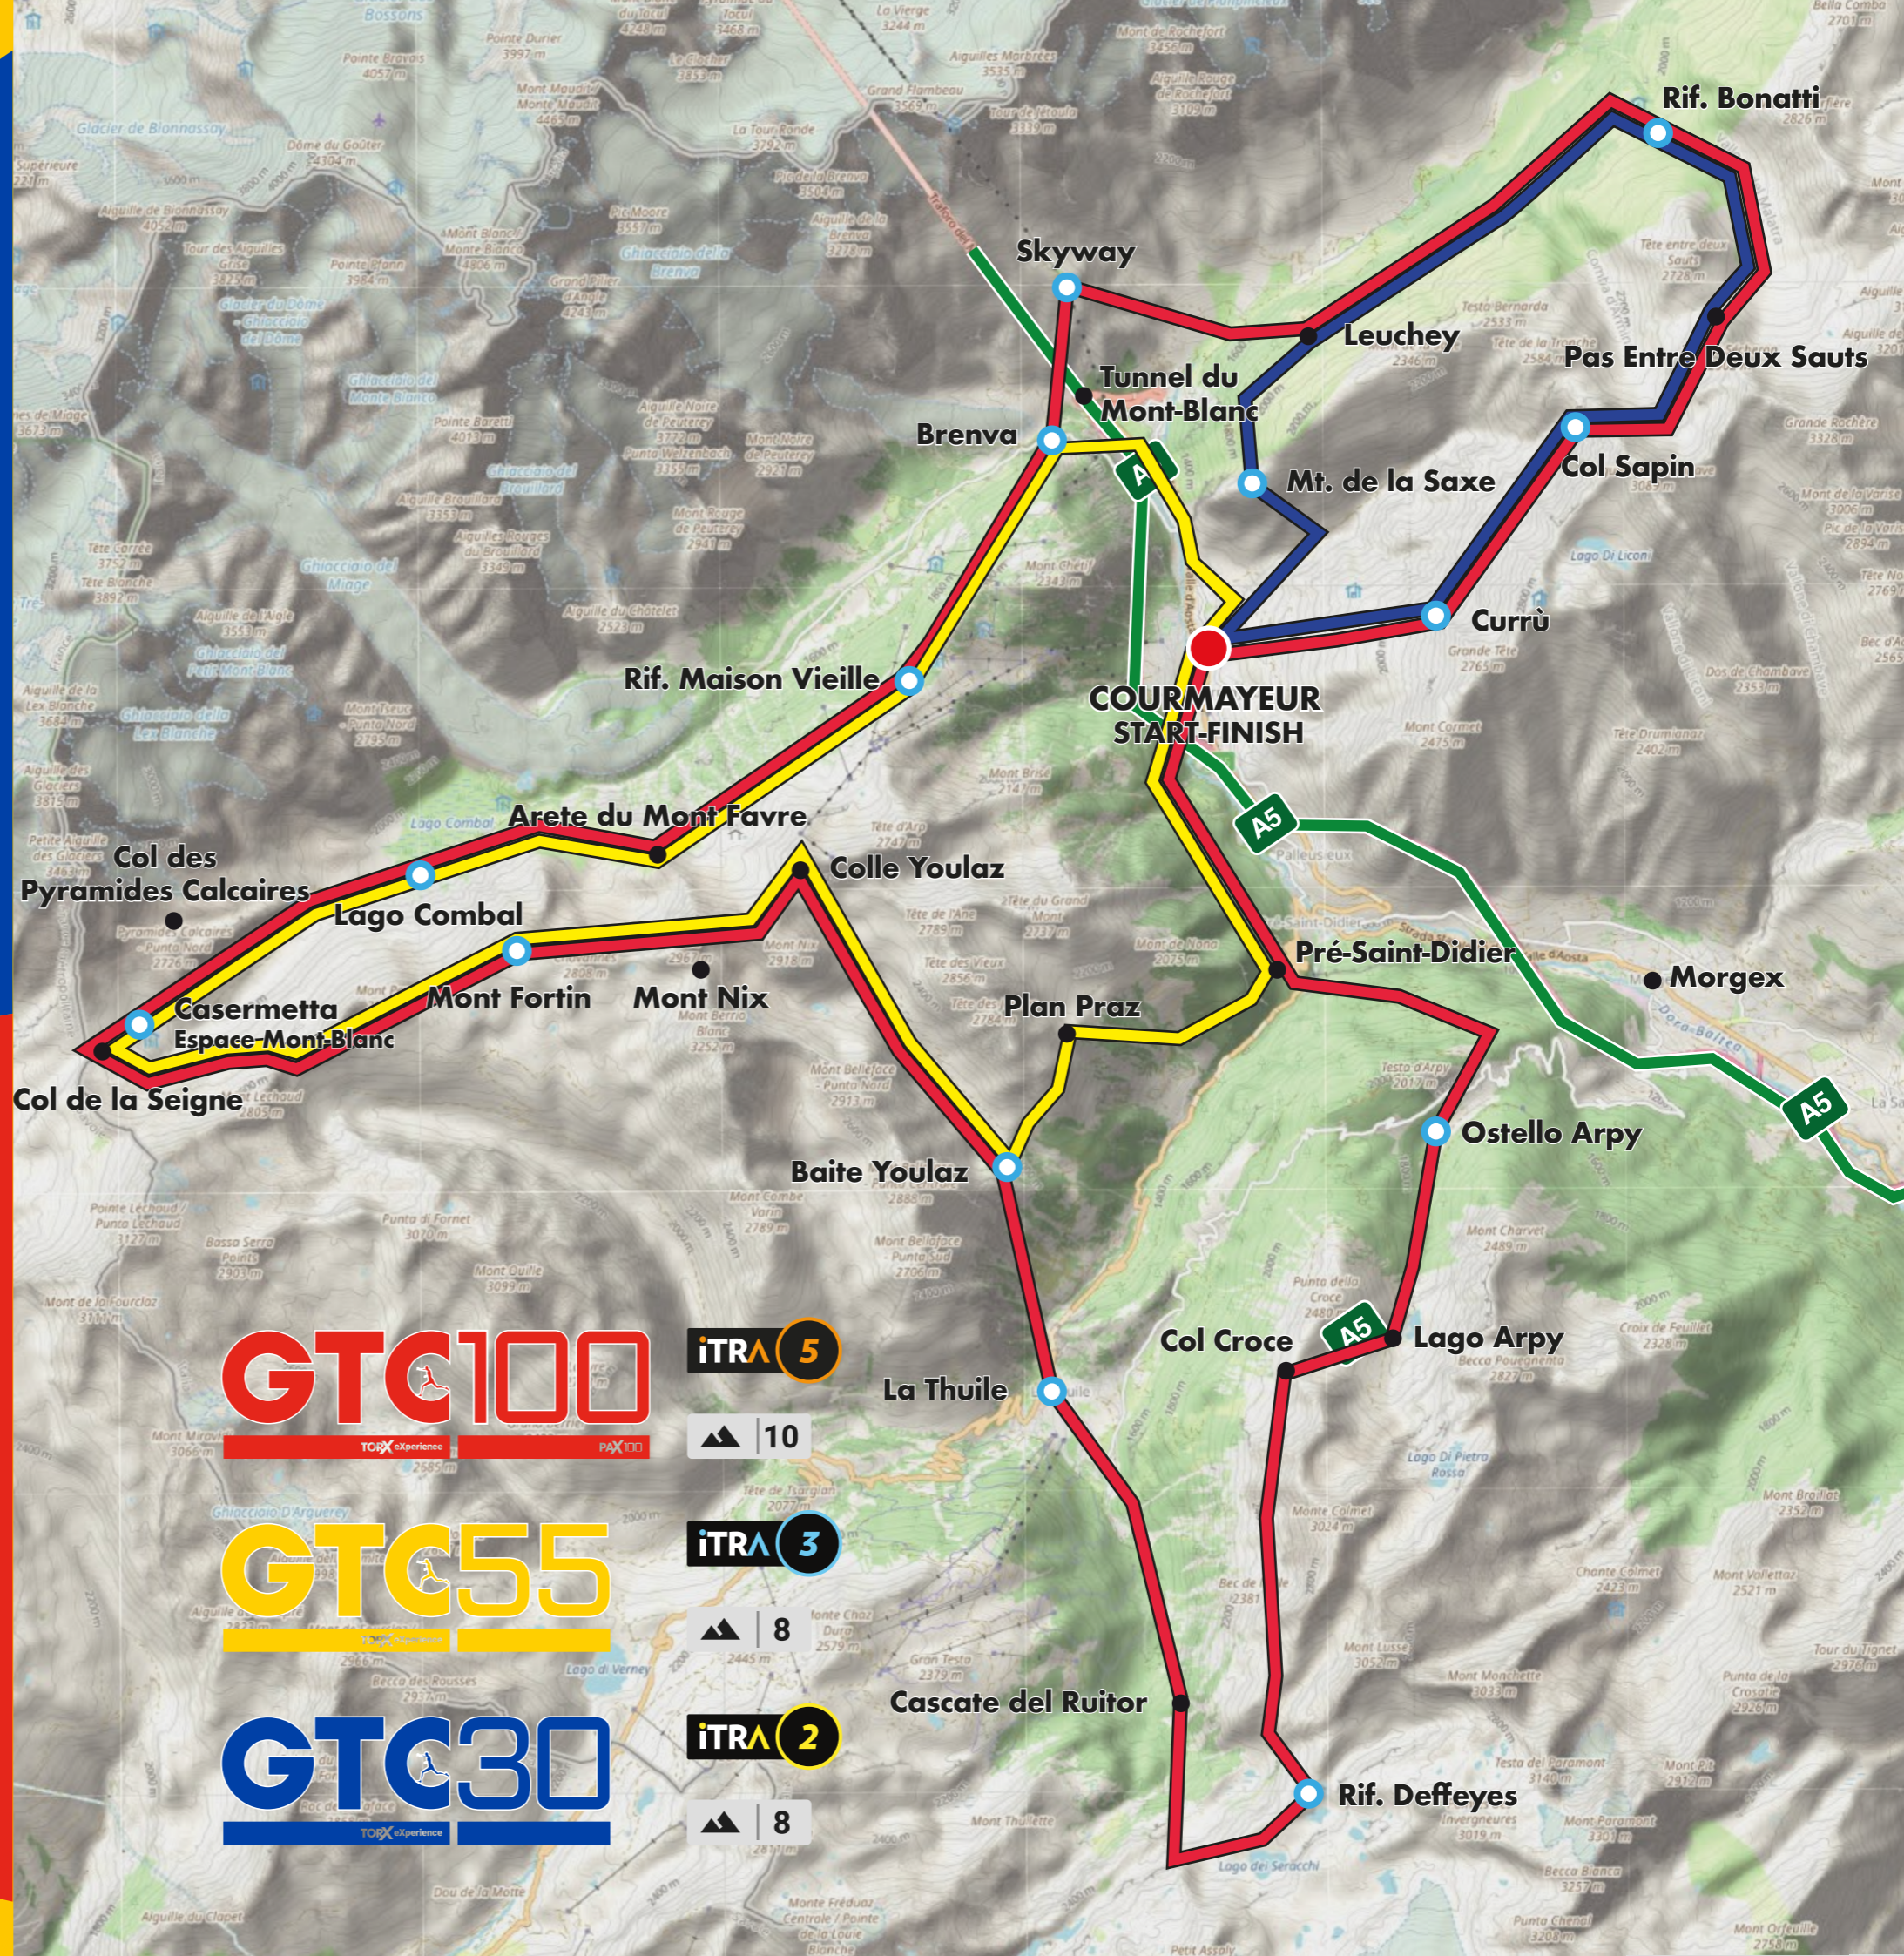

GTC®

GRANTRAIL COURMAYEUR MONT-BLANC

GTC
GRANTRAIL
COURMAYEUR
MONT-BLANC

Venerdì
Friday
Vendredi

Sabato
Saturday
Samedi

Domenica
Sunday
Dimanche

| D1 | D2 | D3 |
|----|----|----|
| 10 | 11 | 12 |

GTC100
START

GTC55
GTC30
START

GTC® GRANTRAIL
COURMAYEUR
MONT-BLANC

Luglio/July/Juillet 2026

GTC100
TORX experience PAX100

ITRA 5
10

GTC55
TORX experience

ITRA 3
8

GTC30
TORX experience