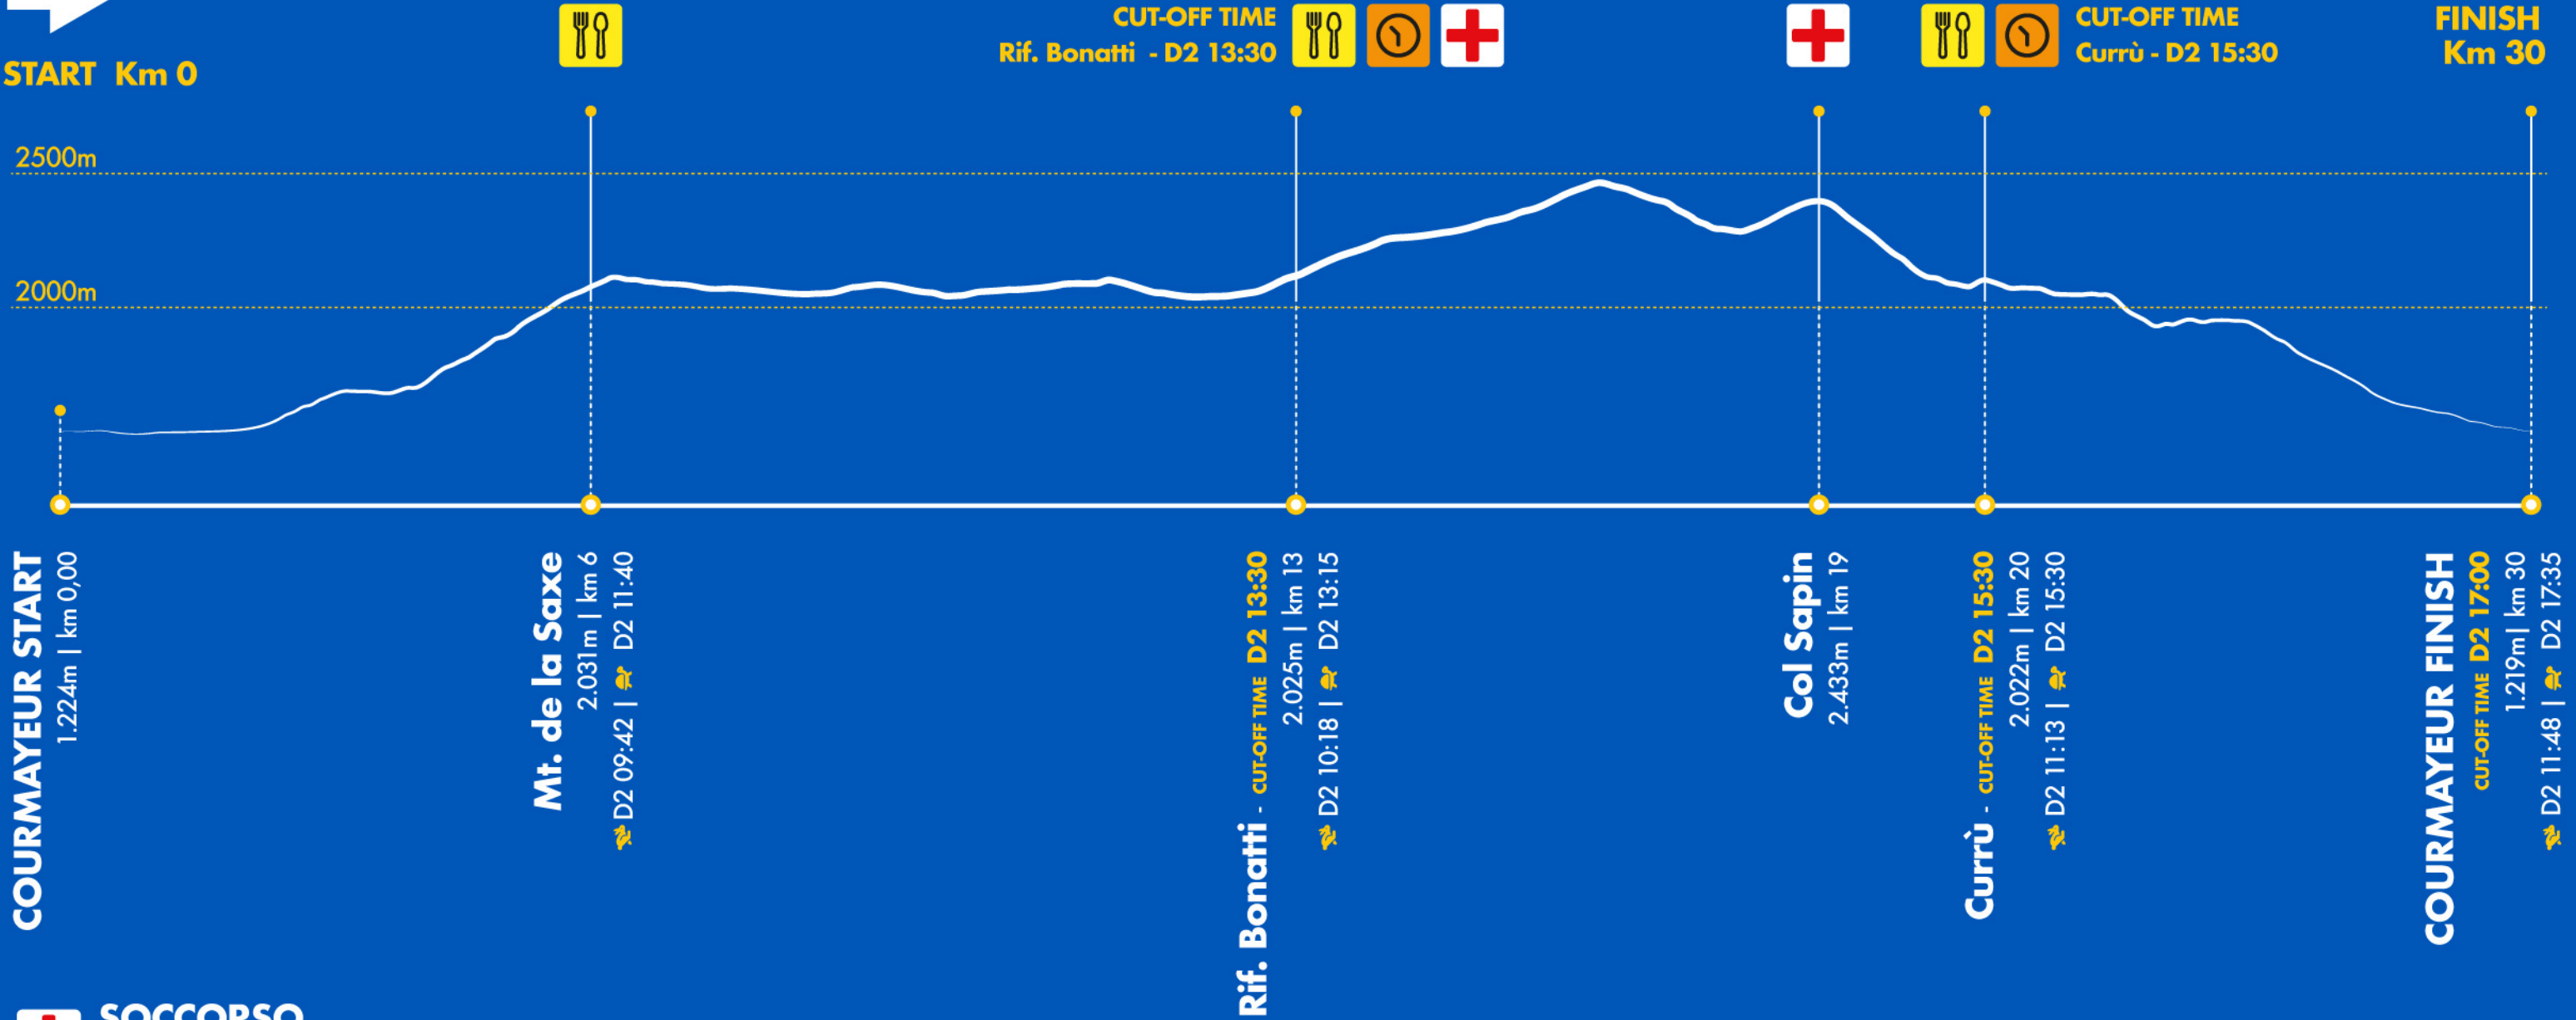

GTC30

TORX eXperience

www.gtcourmayeur.com

GTC GRANTRAIL COURMAYEUR MONT-BLANC

Luglio/July/Juillet 2026

Venerdì Friday Vendredi
Sabato Saturday Samedi
Domenica Sunday Dimanche

D1	D2	D3
10	11	12

GTC100
START

GTC55
GTC30
START

START Km 0

COURMAYEUR START
1.224m | km 0,00

Mt. de la Saxe
2.031m | km 6
D2 09:42

Rif. Bonatti - CUT-OFF TIME D2 13:30
2.025m | km 13
D2 10:18

Col Sapin
2.433m | km 19

Currù - CUT-OFF TIME D2 15:30
2.022m | km 20
D2 11:13

COURMAYEUR FINISH
CUT-OFF TIME D2 17:00
1.219m | km 30
D2 11:48

SOCCORSO
Aid station / Secours

Ristoro
Refreshement / Revitament

Barriera oraria
Cut-off time / Barrière horaire