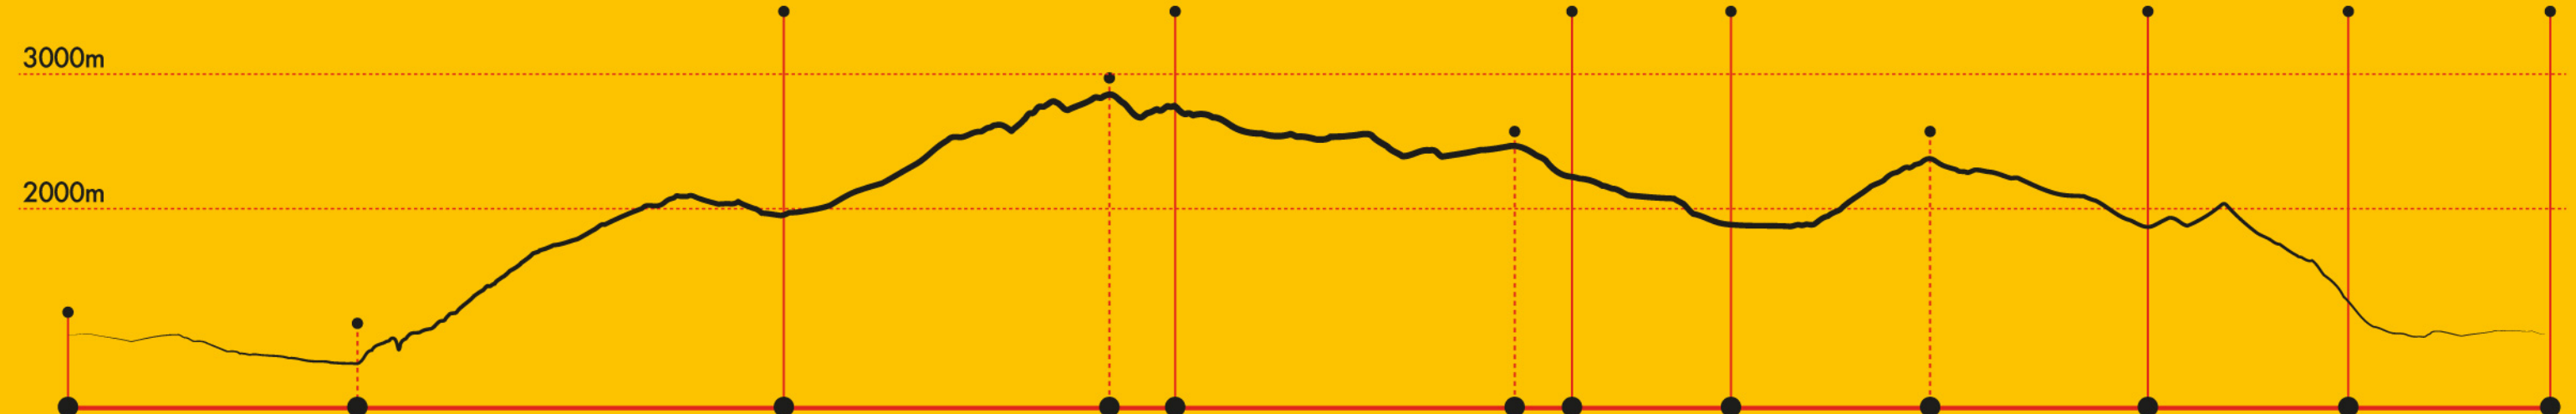

GTC55

TORX eXperience

www.gtcourmayeur.com

GTC GRANTRAIL COURMAYEUR MONT-BLANC

Luglio/July/Juillet 2026

Venerdì Friday Vendredi
Sabato Saturday Samedi
Domenica Sunday Dimanche

D1	D2	D3
10	11	12

GTC100 START

GTC55 GTC30 START

START Km 0

COURMAYEUR START 1.224m km 0,00	Pré-Saint-Didier 1.000m km 6	Youlaz - CUT-OFF TIME D2 11:00 2.036m km 15 D2 08:37 D2 10:39	Mont Nix 2.919m km 22	Mont Fortin 2.753m km 23 D2 09:57 D2 14:30	Col de la Seigne 2.500m km 30	Casermetta Espace Mont-Blanc 2.362m km 31	Lago Combal - CUT-OFF TIME D2 17:00 1.975m km 35 D2 11:00 D2 17:17	Arête du Mont Favre 2.417m km 38	Rif. Maison Vieille 1.961m km 43 D2 12:00 D2 20:30	Brenva 1.387m km 48	COURMAYEUR FINISH CUT-OFF TIME D3 01:00 1.224m km 53 D2 12:33 D2 22:05
---	--	--	-----------------------------------	---	---	---	---	--	---	---------------------------------	--

- SOCCORSO**
Aid station / Secours
- Ristoro**
Refreshement / Revitament
- Barriera oraria**
Cut-off time / Barrière horaire